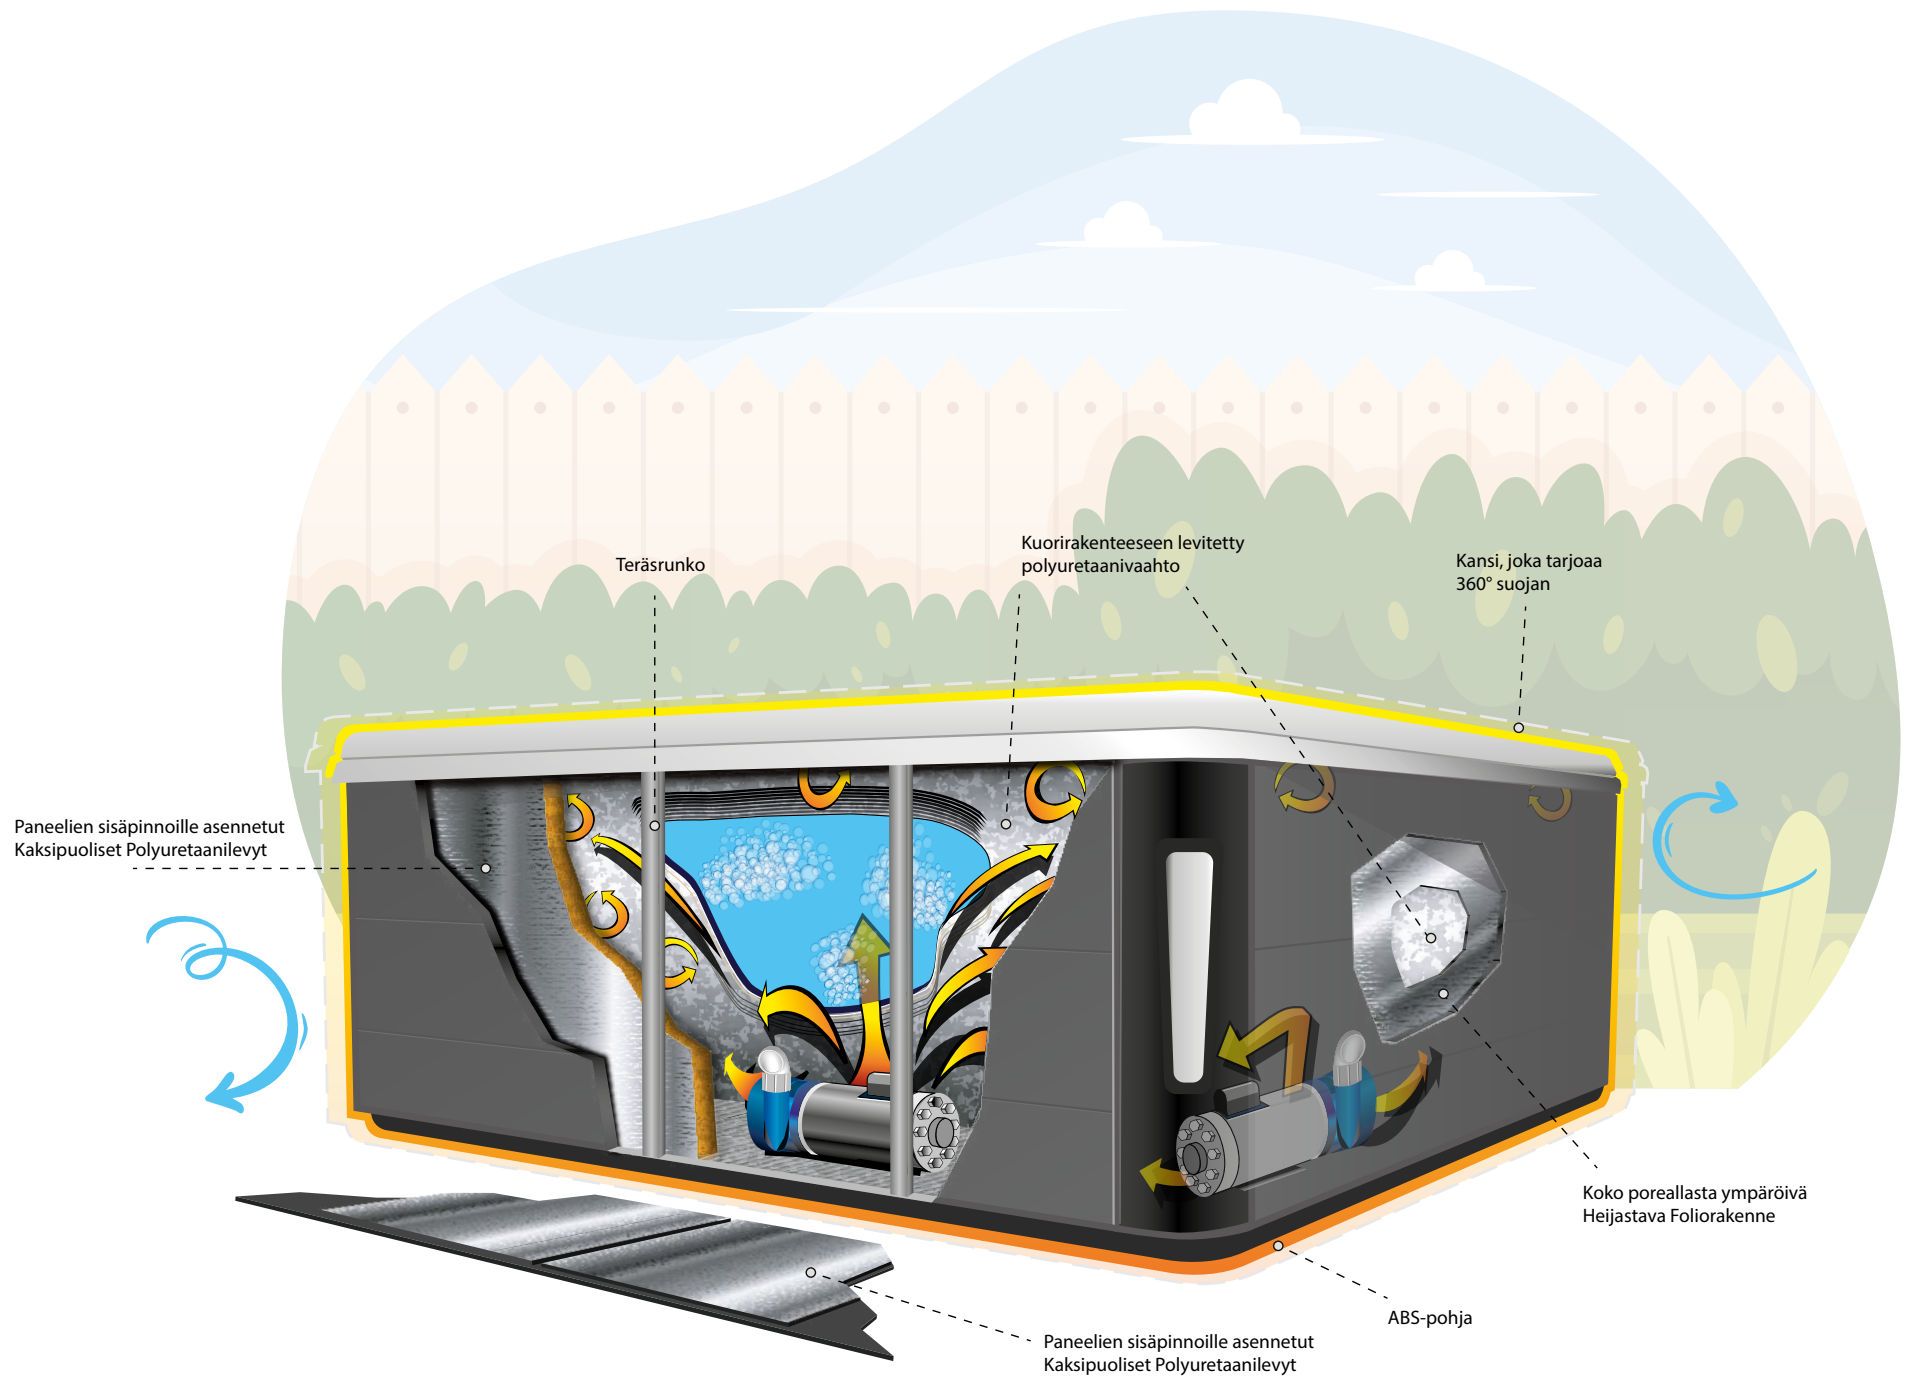

## ERISTEET

Yleisissä Premium-valikoimamme tuotteissa käytetään Platinum Premium-eristelevyjä.

Kyseiset levyt yhdistävät viisi erilaista eristystekniikkaa, jotta lämpö ei pääse karkaamaan altaan rungosta. Tätä kutsutaan Superior Heatlock Insulation-prosessiksi (SHIP) ja se tarjoaa huomattavan eron porealtaan lämmöneristyskykyyn moniin muihin eristeisiin verrattuna, sekä laskee lämmityskustannuksia.

Heijastamalla pumppujen ja muiden komponenttien tuottama lämpö takaisin, voidaan kyseinen hukkalämpö kierrättää tehokkaasti. Tämä kierrätetty lämpö käytetään sitten lämpötilan ylläpitämiseen putkistorakenteen kautta tapahtuvan lämmönsiirron avulla, mikä auttaa laskemaan yleisiä käyttökustannuksia.